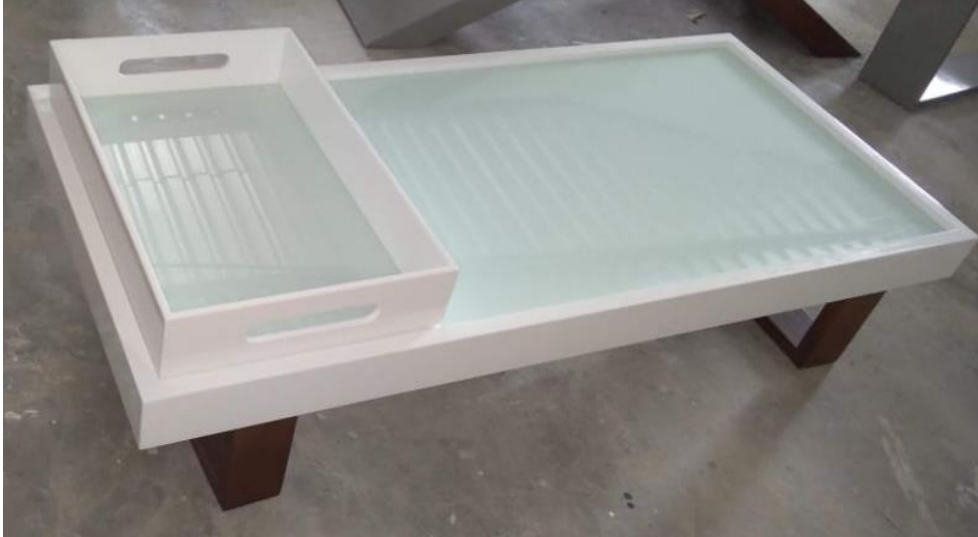

Mesa de Centro Lorenzo

Design moderno. Elegante. Opção de mesclar alturas conforme foto. Com ou sem vidro (pintura laca). Opção com espelho.

Acabamentos:
Laca e folha.

Cores espelhos:
Prata e bronze.

Mesa de Centro Davi

Design único. Sofisticado. Tampo com espessura de 5 cm conforme foto. Opção com ou sem bandeja. Com ou sem vidro.

Acabamentos:
Laca e folha.

Mesa de Centro August

Design moderno. Inusitado.
Com ou sem vidro. Opção
com espelho.

Acabamentos:
Laca e folha.

Cores espelhos:
Prata e bronze.

Mesa de Centro Gael

Design excêntrico. Único. Opção de mesclar alturas conforme foto. Com ou sem vidro. Opção com espelho.

Acabamentos:
Laca e folha.

Cores espelhos:
Prata e bronze.

Mesa de Centro Cubo

Design artístico. Único. Com ou sem gavetas conforme foto. Com ou sem vidro. Opção com espelho.

Acabamentos:

Laca e folha.

Cores espelhos:

Prata e bronze.